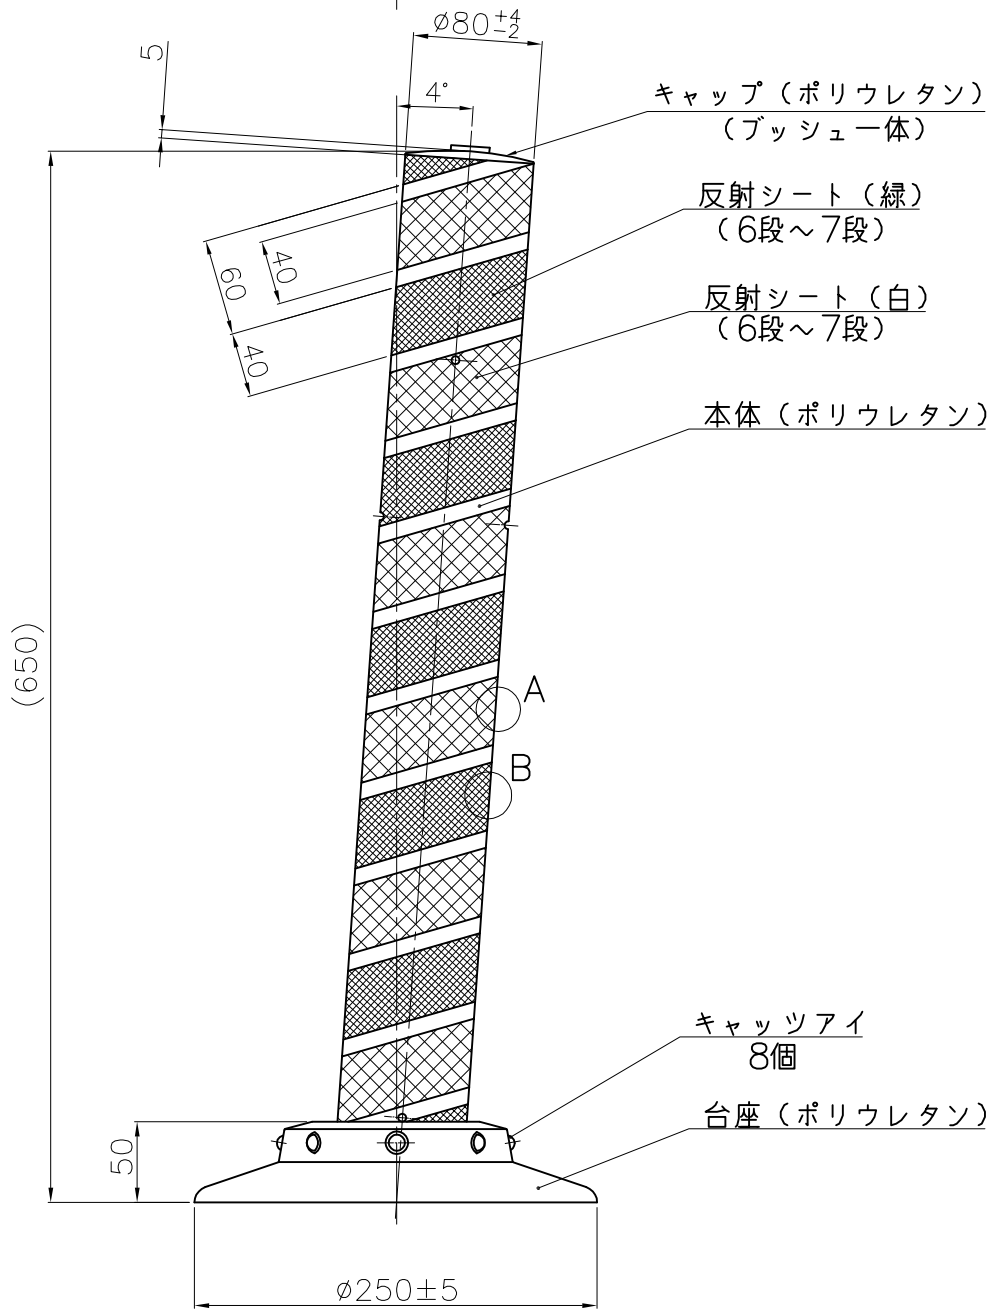

← 刻印方向に本体を傾斜

A部詳細図

B部詳細図

NOK株式会社

品名	角度付ポストコーンNATRタイプ		
型式	図面番号	色	
NATR-65-250-M4	FP60034-A0A	緑	